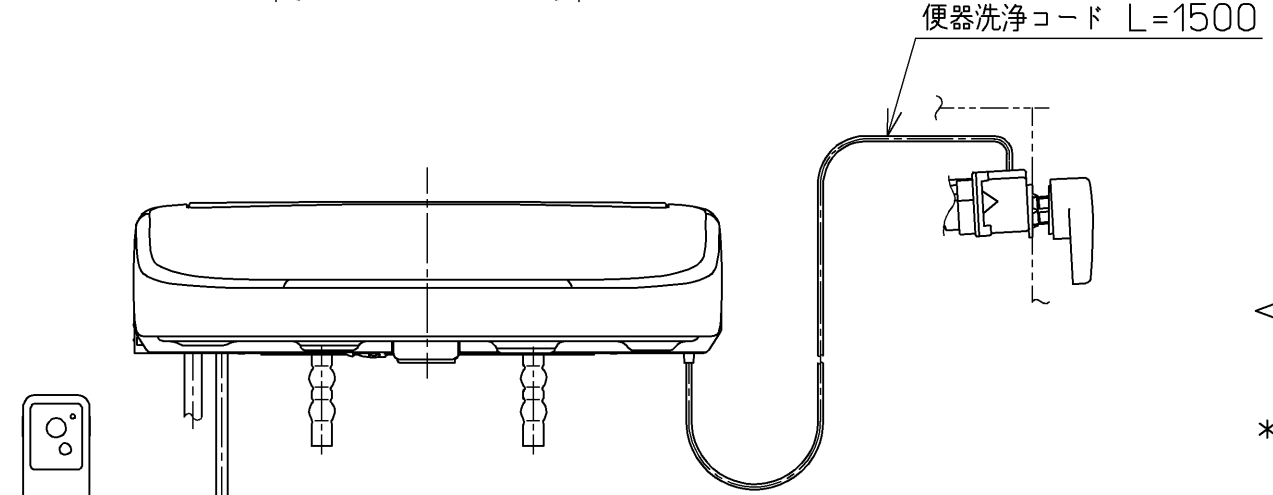

生産中止図面  
2021/10

< 特殊内容 >  
1. 本体着脱部を金属製にしたもの

\* 定格 : AC100V-1280W 50/60Hz

<b>TOTO</b>		⊕ ⊖	単位 mm	名称
製図 高田 ゆ	検図 山 川 松 下 博	日付 12-03-26	尺度 1 : 5	洗浄乾燥脱臭暖房便座
備考 ウォシュレット品番 TCF4731V80 便器洗浄ユニット品番 TCA221				品番 TCF4731AMV80
				図番 TCF4731AMV80_A0100