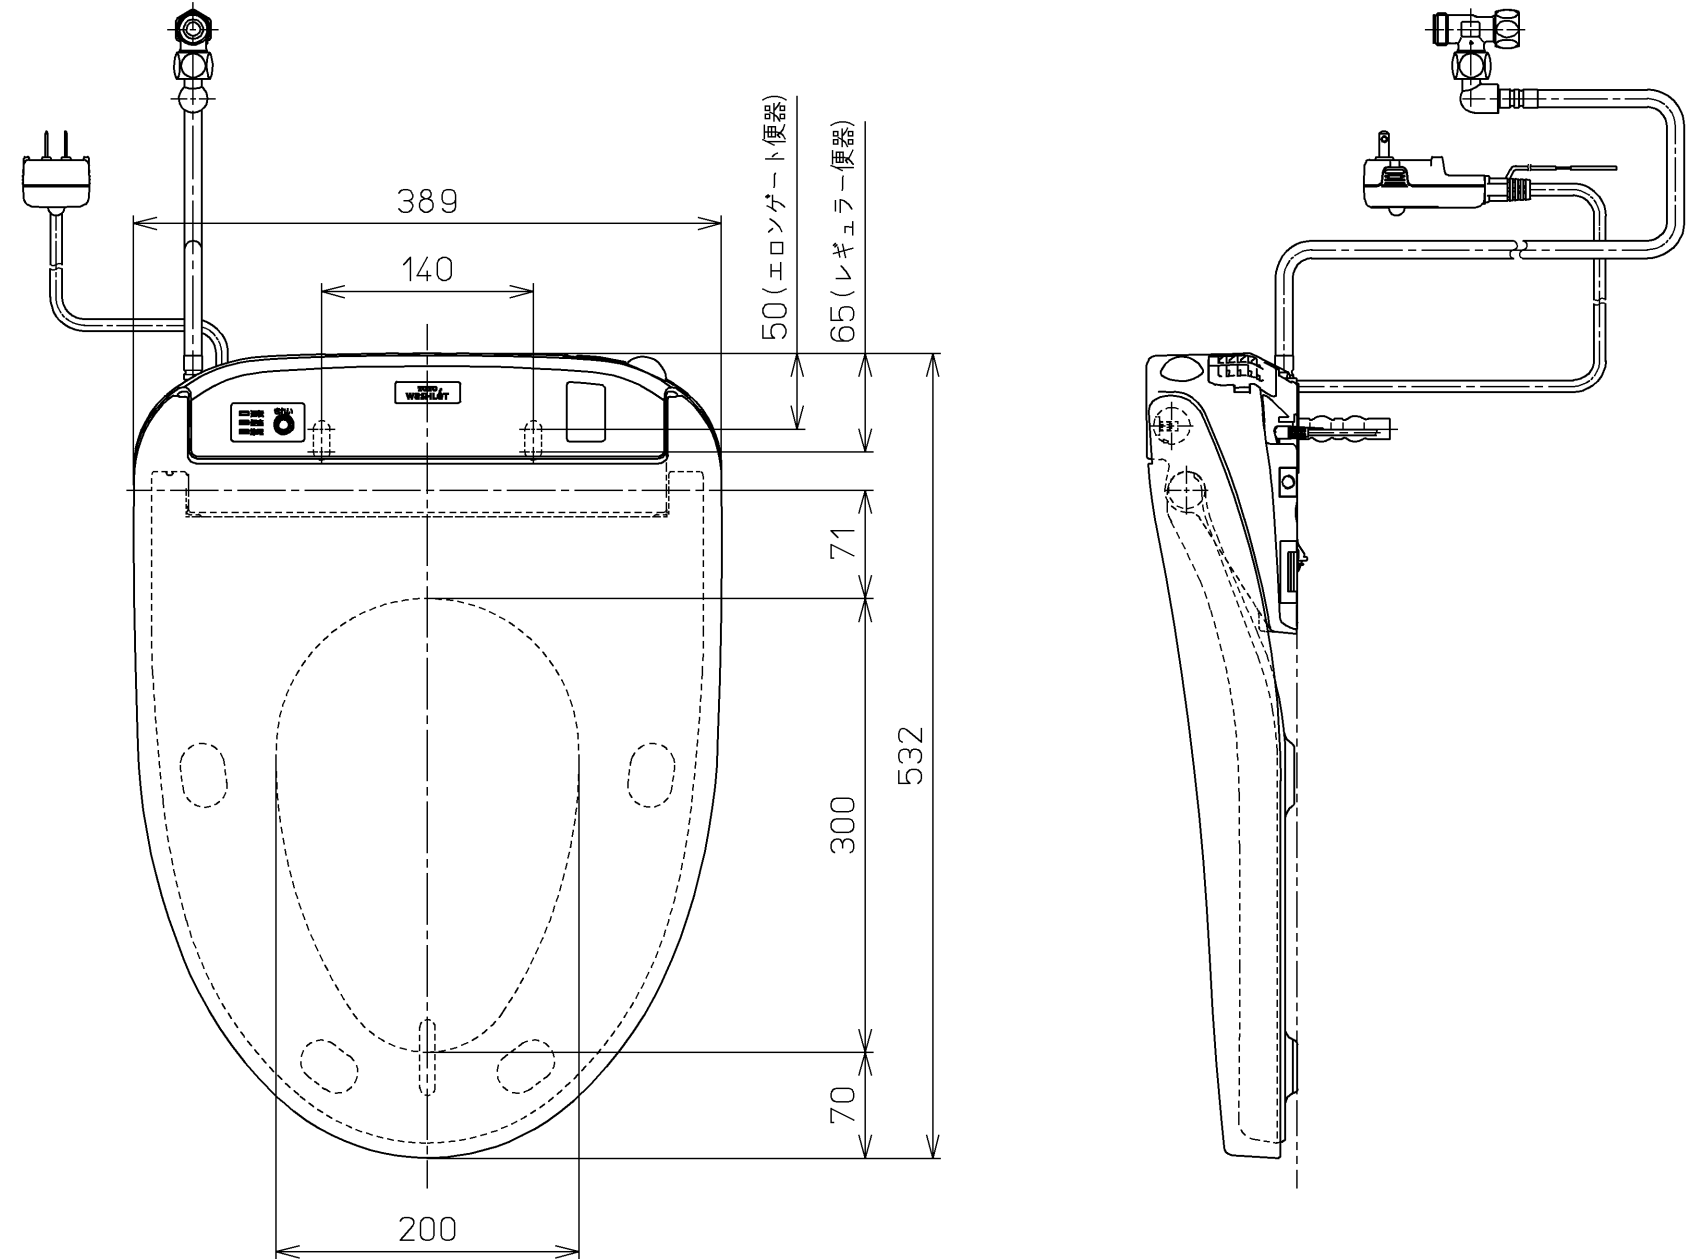

生産中止図面  
2021/10

< 特殊内容 >  
1. 本体着脱部を金属製にしたもの

\* 定格 : AC100V-1280W 50/60Hz

<b>TOTO</b>		⊕ ⊖	単位 mm	名称
製図 高田 ゆ	検図 山 川 松 下 博	日付 12-03-26	尺度 1 : 5	洗浄乾燥脱臭暖房便座
備考 ウォシュレット品番 TCF4731V80 便器洗浄ユニット品番 TCA221				品番 TCF4731AMV80
				図番 TCF4731AMV80_A0100