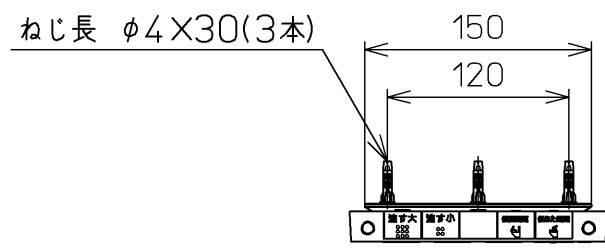

生産中止図面  
2021/10

< 特殊内容 >  
1. 本体着脱部を金属製にしたもの

\* 定格 : AC100V-1280W 50/60Hz

<b>TOTO</b>		⊕ ⊖	単位 mm	名称
製図 高田 ゆ	検図 山 川 松 下 博	日付 12-03-26	尺度 1 : 5	洗浄乾燥脱臭暖房便座
備考 ウォシュレット品番 TCF4731V80 便器洗浄ユニット品番 TCA221				品番 TCF4731AMV80
				図番 TCF4731AMV80_A0100