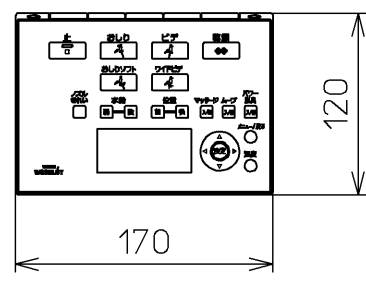

生産中止図面  
2021/10

< 特殊内容 >  
1. 本体着脱部を金属製にしたもの

\* 定格 : AC100V-1280W 50/60Hz

<b>TOTO</b>		⊕ ⊖	単位 mm	名称
製図 高田 ゆ	検図 山 川 松 下 博	日付 12-03-26	尺度 1 : 5	洗浄乾燥脱臭暖房便座
備考 ウォシュレット品番 TCF4731V80 便器洗浄ユニット品番 TCA221				品番 TCF4731AMV80
				図番 TCF4731AMV80_A0100