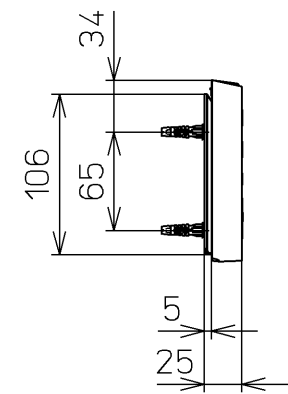

生産中止図面  
2021/10

< 特殊内容 >  
1. 本体着脱部を金属製にしたもの

\* 定格 : AC100V-1280W 50/60Hz

<b>TOTO</b>		⊕ ⊖	単位 mm	名称
製図 高田 ゆ	検図 山 川 松 下 博	日付 12-03-26	尺度 1 : 5	洗浄乾燥脱臭暖房便座
備考 ウォシュレット品番 TCF4731V80 便器洗浄ユニット品番 TCA221				品番 TCF4731AMV80
				図番 TCF4731AMV80_A0100