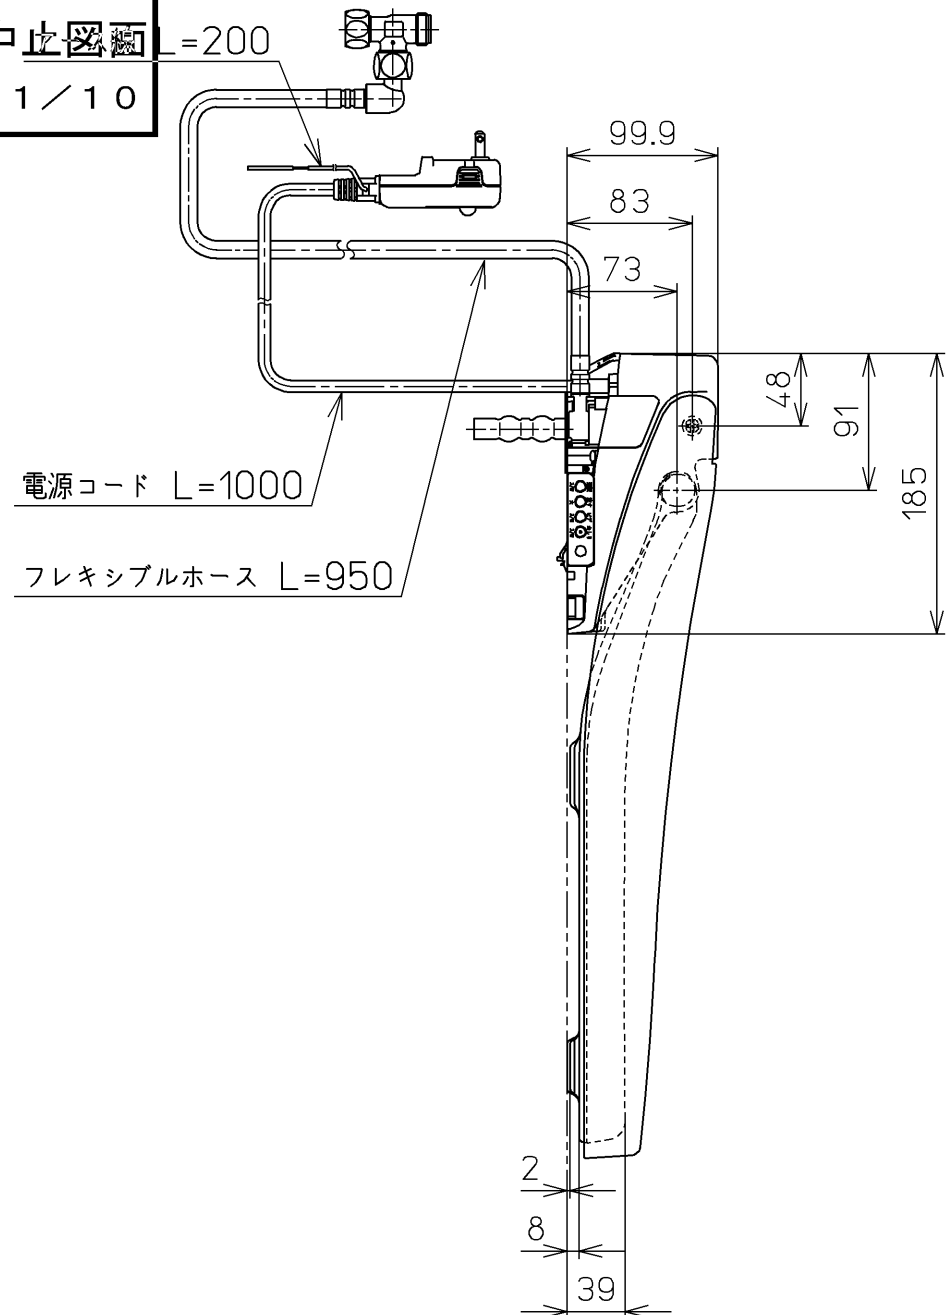

生産中止図面  
2021/10

< 特殊内容 >  
1. 本体着脱部を金属製にしたもの

\* 定格 : AC100V-1280W 50/60Hz

<b>TOTO</b>		⊕ ⊖	単位 mm	名称
製図 高田 ゆ	検図 山 川 松 下 博	日付 12-03-26	尺度 1 : 5	洗浄乾燥脱臭暖房便座
備考 ウォシュレット品番 TCF4731V80 便器洗浄ユニット品番 TCA221				品番 TCF4731AMV80
				図番 TCF4731AMV80_A0100